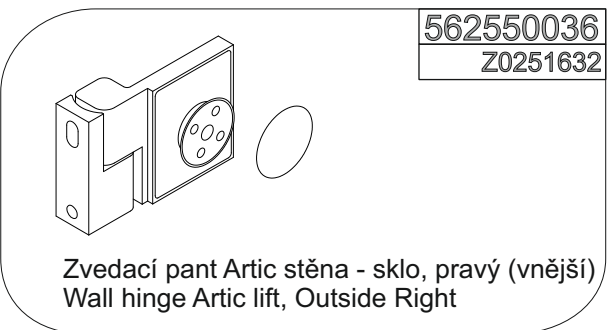

Zvedací pant stěna - sklo, pravý (vnější)
Wall hinge Scandic lift, Outside Right

131604270
Z0251127

Zvedací pant sklo - sklo, levý
Hinge Scandic lift, glass - glass Left

131604280
Z0251126

Zvedací pant sklo - sklo, pravý
Hinge Scandic lift, glass - glass Right

131604300

END OF LIFE

Pant Nautic sklo - sklo 135°
Hinge Nautic glass - glass 135°

562550030
Z0251629

Zvedací pant Artic sklo - sklo, levý
Hinge Artic lift, glass - glass Left

562550032
Z0251630

Zvedací pant Artic sklo - sklo, pravý
Hinge Artic lift, glass - glass Right

562550034
Z0251631

Zvedací pant Artic stěna - sklo, levý (vnější)
Wall hinge Artic lift, Outside Left

562550036
Z0251632

Zvedací pant Artic stěna - sklo, pravý (vnější)
Wall hinge Artic lift, Outside Right