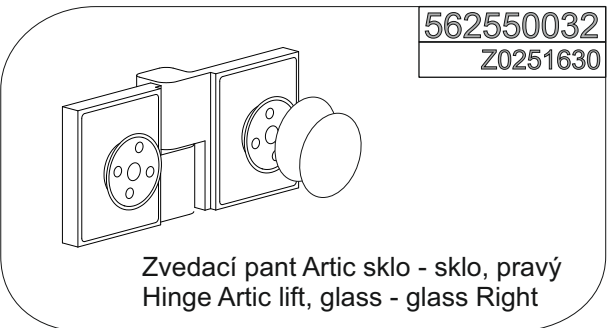

IW00140.4 - Overview of hinges, holders & stabilisation bars

Přehled pantů, držáků & fixačních tyčí

131604250
Z0251146

Zvedací pant stěna - sklo, levý (vnější)
Wall hinge Scandic lift, Outside Left

131604260
Z0251147

Zvedací pant stěna - sklo, pravý (vnější)
Wall hinge Scandic lift, Outside Right

131604270
Z0251127

Zvedací pant sklo - sklo, levý
Hinge Scandic lift, glass - glass Left

131604280
Z0251126

Zvedací pant sklo - sklo, pravý
Hinge Scandic lift, glass - glass Right

131604300

END OF LIFE

Pant Nautic sklo - sklo 135°
Hinge Nautic glass - glass 135°

562550030
Z0251629

Zvedací pant Artic sklo - sklo, levý
Hinge Artic lift, glass - glass Left

562550032
Z0251630

Zvedací pant Artic sklo - sklo, pravý
Hinge Artic lift, glass - glass Right

562550034
Z0251631

Zvedací pant Artic stěna - sklo, levý (vnější)
Wall hinge Artic lift, Outside Left

562550036
Z0251632

Zvedací pant Artic stěna - sklo, pravý (vnější)
Wall hinge Artic lift, Outside Right