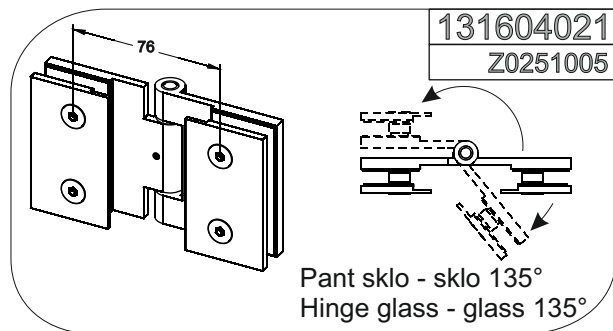

IW00140.4 - Overview of hinges, holders & stabilisation bars

Přehled pantů, držáků & fixačních tyčí

131604250
Z0251146

Zvedací pant stěna - sklo, levý (vnější)
Wall hinge Scandic lift, Outside Left

131604260
Z0251147

Zvedací pant stěna - sklo, pravý (vnější)
Wall hinge Scandic lift, Outside Right

131604270
Z0251127

Zvedací pant sklo - sklo, levý
Hinge Scandic lift, glass - glass Left

131604280
Z0251126

Zvedací pant sklo - sklo, pravý
Hinge Scandic lift, glass - glass Right