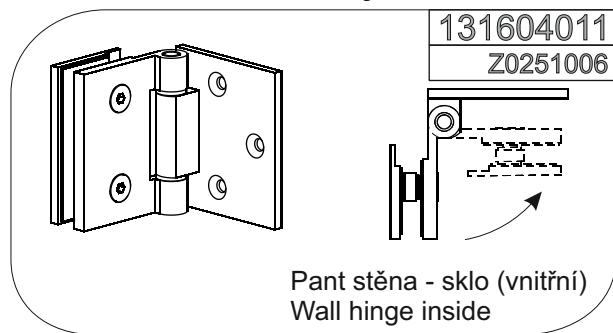

IW00140.4 - Overview of hinges, holders & stabilisation bars

Přehled pantů, držáků & fixačních tyčí

131604250
Z0251146

Zvedací pant stěna - sklo, levý (vnější)
Wall hinge Scandic lift, Outside Left

131604260
Z0251147

Zvedací pant stěna - sklo, pravý (vnější)
Wall hinge Scandic lift, Outside Right

131604270
Z0251127

Zvedací pant sklo - sklo, levý
Hinge Scandic lift, glass - glass Left

131604280
Z0251126

Zvedací pant sklo - sklo, pravý
Hinge Scandic lift, glass - glass Right