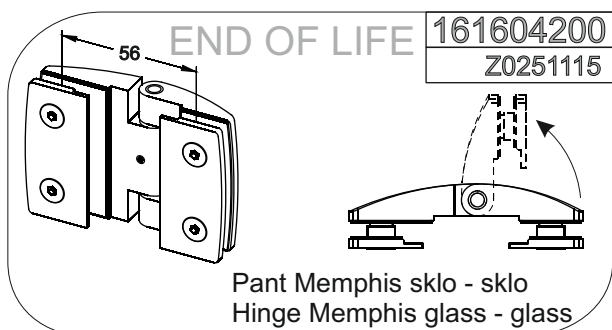

IW00140.4 - Overview of hinges, holders & stabilisation bars

Přehled pantů, držáků & fixačních tyčí

131604250
Z0251146

Zvedací pant stěna - sklo, levý (vnější)
Wall hinge Scandic lift, Outside Left

131604260
Z0251147

Zvedací pant stěna - sklo, pravý (vnější)
Wall hinge Scandic lift, Outside Right

131604270
Z0251127

Zvedací pant sklo - sklo, levý
Hinge Scandic lift, glass - glass Left

131604280
Z0251126

Zvedací pant sklo - sklo, pravý
Hinge Scandic lift, glass - glass Right