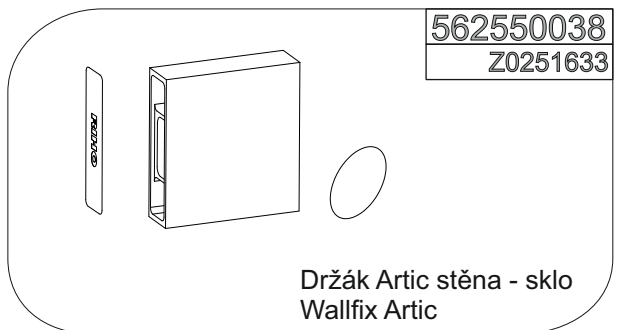

IW00140.4 - Overview of hinges, holders & stabilisation bars

Přehled pantů, držáků & fixačních tyčí

131604250
Z0251146

Zvedací pant stěna - sklo, levý (vnější)
Wall hinge Scandic lift, Outside Left

131604260
Z0251147

Zvedací pant stěna - sklo, pravý (vnější)
Wall hinge Scandic lift, Outside Right

131604270
Z0251127

Zvedací pant sklo - sklo, levý
Hinge Scandic lift, glass - glass Left

131604280
Z0251126

Zvedací pant sklo - sklo, pravý
Hinge Scandic lift, glass - glass Right

131604300

END OF LIFE

Pant Nautic sklo - sklo 135°
Hinge Nautic glass - glass 135°

562550030
Z0251629

Zvedací pant Artic sklo - sklo, levý
Hinge Artic lift, glass - glass Left

562550032
Z0251630

Zvedací pant Artic sklo - sklo, pravý
Hinge Artic lift, glass - glass Right

562550034
Z0251631

Zvedací pant Artic stěna - sklo, levý (vnější)
Wall hinge Artic lift, Outside Left

562550036
Z0251632

Zvedací pant Artic stěna - sklo, pravý (vnější)
Wall hinge Artic lift, Outside Right