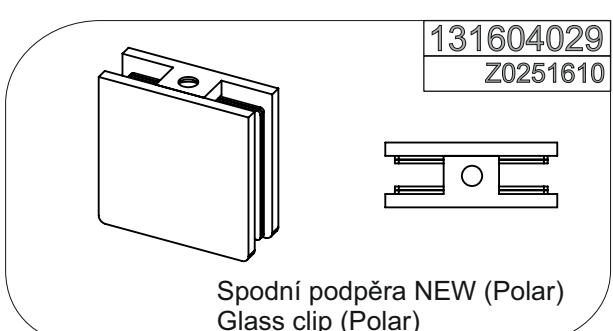

IW00140.4 - Overview of hinges, holders & stabilisation bars

Přehled pantů, držáků & fixačních tyčí

131604250
Z0251146

Zvedací pant stěna - sklo, levý (vnější)
Wall hinge Scandic lift, Outside Left

131604260
Z0251147

Zvedací pant stěna - sklo, pravý (vnější)
Wall hinge Scandic lift, Outside Right

131604270
Z0251127

Zvedací pant sklo - sklo, levý
Hinge Scandic lift, glass - glass Left

131604280
Z0251126

Zvedací pant sklo - sklo, pravý
Hinge Scandic lift, glass - glass Right