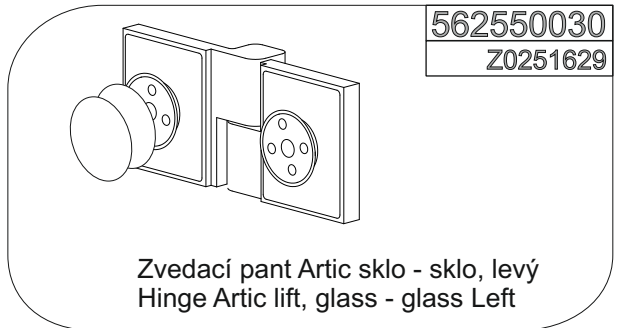

IW00140.4 - Overview of hinges, holders & stabilisation bars

Přehled pantů, držáků & fixačních tyčí

131604250
Z0251146

Zvedací pant stěna - sklo, levý (vnější)
Wall hinge Scandic lift, Outside Left

131604260
Z0251147

Zvedací pant stěna - sklo, pravý (vnější)
Wall hinge Scandic lift, Outside Right

131604270
Z0251127

Zvedací pant sklo - sklo, levý
Hinge Scandic lift, glass - glass Left

131604280
Z0251126

Zvedací pant sklo - sklo, pravý
Hinge Scandic lift, glass - glass Right

131604300

END OF LIFE

Pant Nautic sklo - sklo 135°
Hinge Nautic glass - glass 135°

562550030
Z0251629

Zvedací pant Artic sklo - sklo, levý
Hinge Artic lift, glass - glass Left

562550032
Z0251630

Zvedací pant Artic sklo - sklo, pravý
Hinge Artic lift, glass - glass Right