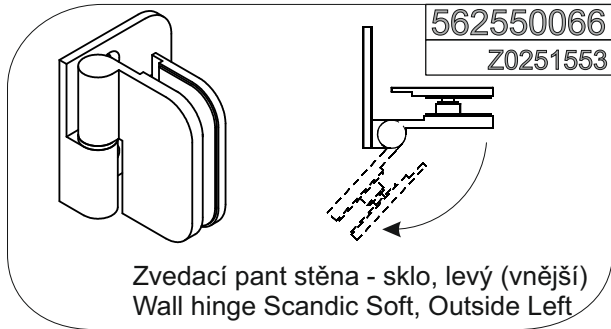

562550034
Z0251631

Zvedací pant Artic stěna - sklo, levý (vnější)
Wall hinge Artic lift, Outside Left

562550036
Z0251632

Zvedací pant Artic stěna - sklo, pravý (vnější)
Wall hinge Artic lift, Outside Right

562550038
Z0251633

Držák Artic stěna - sklo
Wallfix Artic

562550040
Z0251634

Držák 90° Artic sklo - sklo
Cornerfix 90° Artic glass - glass

562550068
Z0251554

Držák stěna - sklo
Wallfix Scandic Soft

131604004
Z0251015

Fixační tyč stěna - sklo
Stabilisation bar wall - glass

END OF LIFE

131604027

Fixační tyč stěna - sklo (Polar)
Stabilisation bar wall - glass (Polar)

131604008
Z0251014

Fixační tyč sklo - sklo
Stabilisation bar glass - glass