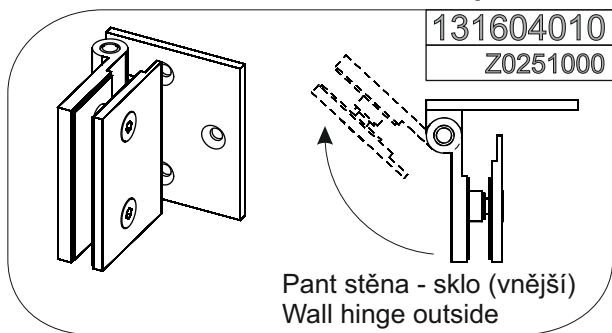

IW00140.4 - Overview of hinges, holders & stabilisation bars

Přehled pantů, držáků & fixačních tyčí

131604250
Z0251146

Zvedací pant stěna - sklo, levý (vnější)
Wall hinge Scandic lift, Outside Left

131604260
Z0251147

Zvedací pant stěna - sklo, pravý (vnější)
Wall hinge Scandic lift, Outside Right

131604270
Z0251127

Zvedací pant sklo - sklo, levý
Hinge Scandic lift, glass - glass Left

131604280
Z0251126

Zvedací pant sklo - sklo, pravý
Hinge Scandic lift, glass - glass Right