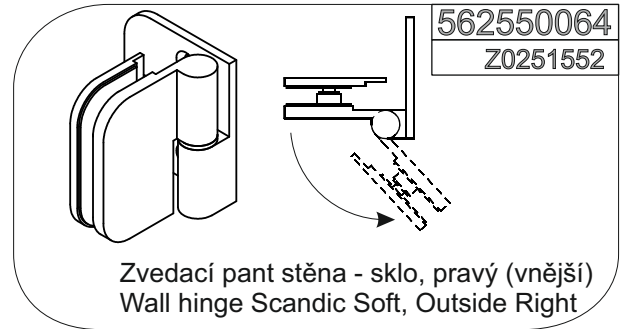

562550034
Z0251631

Zvedací pant Artic stěna - sklo, levý (vnější)
Wall hinge Artic lift, Outside Left

562550036
Z0251632

Zvedací pant Artic stěna - sklo, pravý (vnější)
Wall hinge Artic lift, Outside Right

562550038
Z0251633

Držák Artic stěna - sklo
Wallfix Artic

562550040
Z0251634

Držák 90° Artic sklo - sklo
Cornerfix 90° Artic glass - glass

562550068
Z0251554

Držák stěna - sklo
Wallfix Scandic Soft

131604004
Z0251015

Fixační tyč stěna - sklo
Stabilisation bar wall - glass

END OF LIFE

131604027

Fixační tyč stěna - sklo (Polar)
Stabilisation bar wall - glass (Polar)

131604008
Z0251014

Fixační tyč sklo - sklo
Stabilisation bar glass - glass