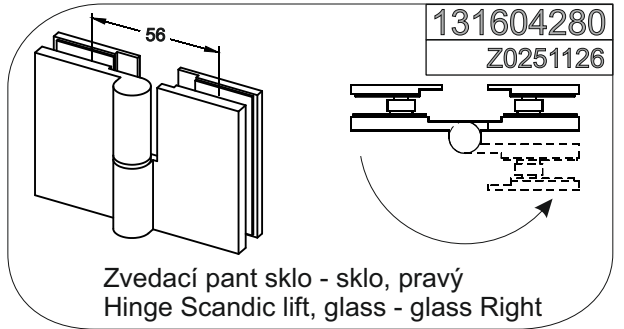

IW00140.4 - Overview of hinges, holders & stabilisation bars

Přehled pantů, držáků & fixačních tyčí

131604250
Z0251146

Zvedací pant stěna - sklo, levý (vnější)
Wall hinge Scandic lift, Outside Left

131604260
Z0251147

Zvedací pant stěna - sklo, pravý (vnější)
Wall hinge Scandic lift, Outside Right

131604270
Z0251127

Zvedací pant sklo - sklo, levý
Hinge Scandic lift, glass - glass Left

131604280
Z0251126

Zvedací pant sklo - sklo, pravý
Hinge Scandic lift, glass - glass Right