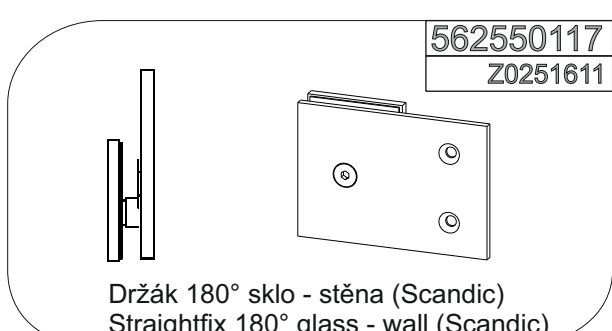

IW00140.4 - Overview of hinges, holders & stabilisation bars

Přehled pantů, držáků & fixačních tyčí

131604250
Z0251146

Zvedací pant stěna - sklo, levý (vnější)
Wall hinge Scandic lift, Outside Left

131604260
Z0251147

Zvedací pant stěna - sklo, pravý (vnější)
Wall hinge Scandic lift, Outside Right

131604270
Z0251127

Zvedací pant sklo - sklo, levý
Hinge Scandic lift, glass - glass Left

131604280
Z0251126

Zvedací pant sklo - sklo, pravý
Hinge Scandic lift, glass - glass Right