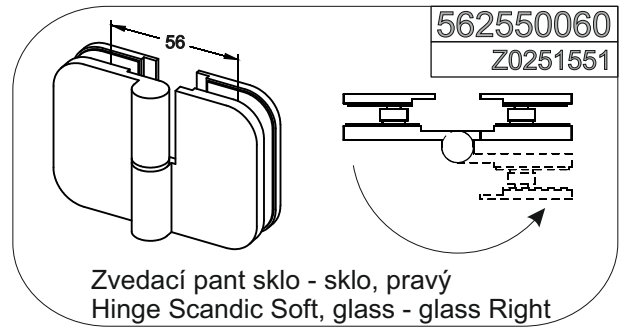

562550038
Z0251633

Držák Artic stěna - sklo
Wallfix Artic

562550040
Z0251634

Držák 90° Artic sklo - sklo
Cornerfix 90° Artic glass - glass

562550068
Z0251554

Držák stěna - sklo
Wallfix Scandic Soft

131604004
Z0251015

Fixační tyč stěna - sklo
Stabilisation bar wall - glass

END OF LIFE

131604027

Fixační tyč stěna - sklo (Polar)
Stabilisation bar wall - glass (Polar)

131604008
Z0251014

Fixační tyč sklo - sklo
Stabilisation bar glass - glass