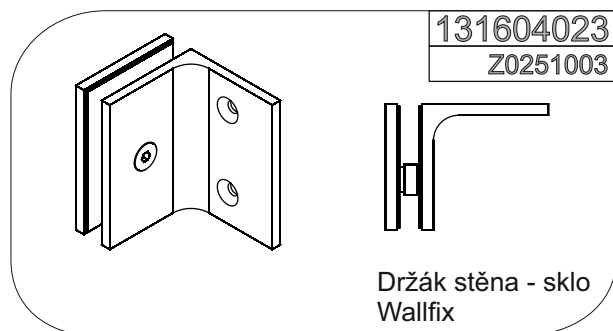

IW00140.4 - Overview of hinges, holders & stabilisation bars

Přehled pantů, držáků & fixačních tyčí

131604250
Z0251146

Zvedací pant stěna - sklo, levý (vnější)
Wall hinge Scandic lift, Outside Left

131604260
Z0251147

Zvedací pant stěna - sklo, pravý (vnější)
Wall hinge Scandic lift, Outside Right

131604270
Z0251127

Zvedací pant sklo - sklo, levý
Hinge Scandic lift, glass - glass Left

131604280
Z0251126

Zvedací pant sklo - sklo, pravý
Hinge Scandic lift, glass - glass Right