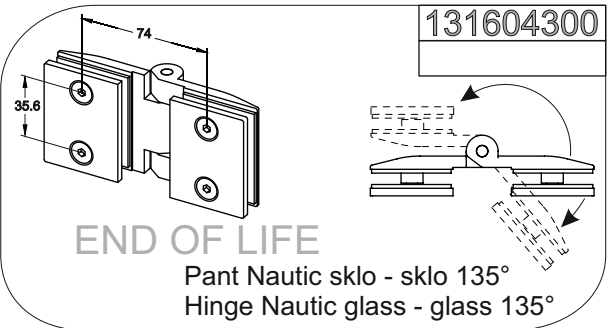

IW00140.4 - Overview of hinges, holders & stabilisation bars

Přehled pantů, držáků & fixačních tyčí

131604250
Z0251146

Zvedací pant stěna - sklo, levý (vnější)
Wall hinge Scandic lift, Outside Left

131604260
Z0251147

Zvedací pant stěna - sklo, pravý (vnější)
Wall hinge Scandic lift, Outside Right

131604270
Z0251127

Zvedací pant sklo - sklo, levý
Hinge Scandic lift, glass - glass Left

131604280
Z0251126

Zvedací pant sklo - sklo, pravý
Hinge Scandic lift, glass - glass Right

131604300

END OF LIFE

Pant Nautic sklo - sklo 135°
Hinge Nautic glass - glass 135°

562550030
Z0251629

Zvedací pant Artic sklo - sklo, levý
Hinge Artic lift, glass - glass Left

562550032
Z0251630

Zvedací pant Artic sklo - sklo, pravý
Hinge Artic lift, glass - glass Right