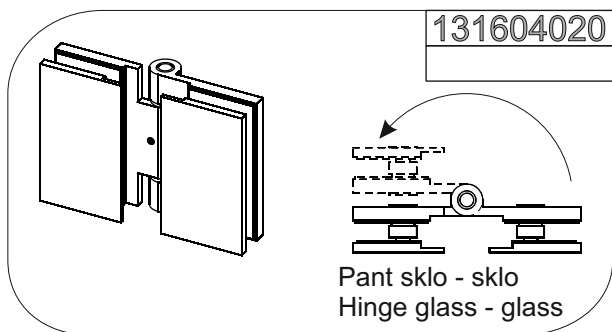

IW00140.4 - Overview of hinges, holders & stabilisation bars

Přehled pantů, držáků & fixačních tyčí

131604250
Z0251146

Zvedací pant stěna - sklo, levý (vnější)
Wall hinge Scandic lift, Outside Left

131604260
Z0251147

Zvedací pant stěna - sklo, pravý (vnější)
Wall hinge Scandic lift, Outside Right

131604270
Z0251127

Zvedací pant sklo - sklo, levý
Hinge Scandic lift, glass - glass Left

131604280
Z0251126

Zvedací pant sklo - sklo, pravý
Hinge Scandic lift, glass - glass Right