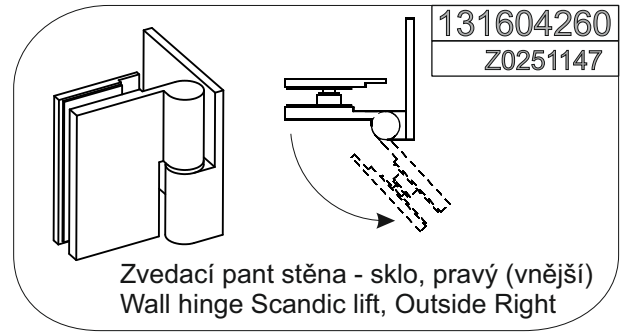

IW00140.4 - Overview of hinges, holders & stabilisation bars

Přehled pantů, držáků & fixačních tyčí

131604250
Z0251146

Zvedací pant stěna - sklo, levý (vnější)
Wall hinge Scandic lift, Outside Left

131604260
Z0251147

Zvedací pant stěna - sklo, pravý (vnější)
Wall hinge Scandic lift, Outside Right

131604270
Z0251127

Zvedací pant sklo - sklo, levý
Hinge Scandic lift, glass - glass Left

131604280
Z0251126

Zvedací pant sklo - sklo, pravý
Hinge Scandic lift, glass - glass Right