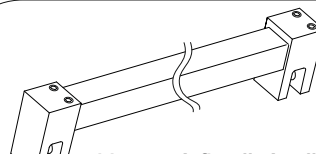

562550051
Z0251626

Hranatá fixační tyč 120cm sklo - sklo
Rectangle stabilisation bar 120cm glass - glass