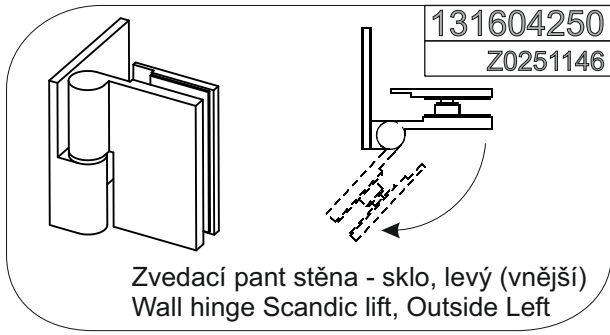

IW00140.4 - Overview of hinges, holders & stabilisation bars

Přehled pantů, držáků & fixačních tyčí

131604250
Z0251146

Zvedací pant stěna - sklo, levý (vnější)
Wall hinge Scandic lift, Outside Left

131604260
Z0251147

Zvedací pant stěna - sklo, pravý (vnější)
Wall hinge Scandic lift, Outside Right

131604270
Z0251127

Zvedací pant sklo - sklo, levý
Hinge Scandic lift, glass - glass Left

131604280
Z0251126

Zvedací pant sklo - sklo, pravý
Hinge Scandic lift, glass - glass Right