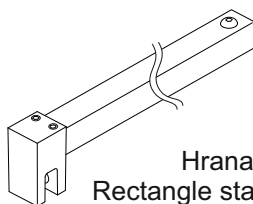

130103030
Z0251020

T-kus fixační tyče
T-part for stabilization bar

160250510

Prodloužení fixační tyče 120 cm
Stabilisation bar elongating 120 cm

160250511

Prodloužení fixační tyče 160 cm
Stabilisation bar elongating 160 cm

END OF LIFE

131604031

Fixační tyč 45° pravá
stěna - sklo
Stabilisation bar 45° right
wall - glass

END OF LIFE

131604030

Fixační tyč 45° levá
stěna - sklo
Stabilisation bar 45° left
wall - glass

565155102
Z0251250

Fixační tyč 45°
300mm stěna - sklo
Stabilisation bar 45°
300mm wall - glass

END OF LIFE

565155103
Z0251256

Fixační tyč 45°
600mm stěna - sklo
Stabilisation bar 45°
600mm wall - glass

562550044
Z0251636

Hranatá fixační tyč stěna - sklo
Rectangle stabilisation bar wall - glass