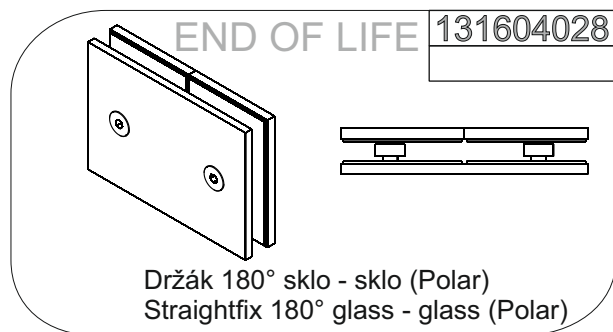

IW00140.4 - Overview of hinges, holders & stabilisation bars

Přehled pantů, držáků & fixačních tyčí

131604250
Z0251146

Zvedací pant stěna - sklo, levý (vnější)
Wall hinge Scandic lift, Outside Left

131604260
Z0251147

Zvedací pant stěna - sklo, pravý (vnější)
Wall hinge Scandic lift, Outside Right

131604270
Z0251127

Zvedací pant sklo - sklo, levý
Hinge Scandic lift, glass - glass Left

131604280
Z0251126

Zvedací pant sklo - sklo, pravý
Hinge Scandic lift, glass - glass Right