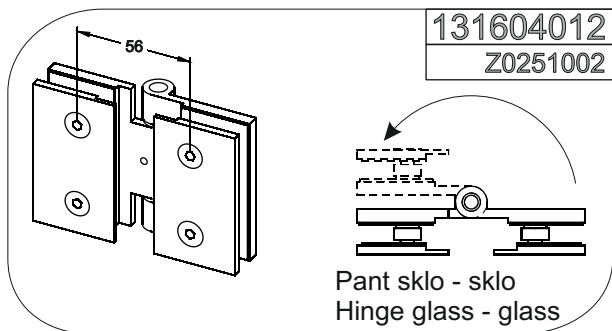

IW00140.4 - Overview of hinges, holders & stabilisation bars

Přehled pantů, držáků & fixačních tyčí

131604250
Z0251146

Zvedací pant stěna - sklo, levý (vnější)
Wall hinge Scandic lift, Outside Left

131604260
Z0251147

Zvedací pant stěna - sklo, pravý (vnější)
Wall hinge Scandic lift, Outside Right

131604270
Z0251127

Zvedací pant sklo - sklo, levý
Hinge Scandic lift, glass - glass Left

131604280
Z0251126

Zvedací pant sklo - sklo, pravý
Hinge Scandic lift, glass - glass Right