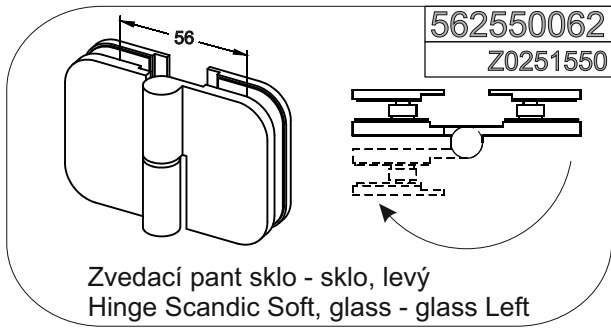

562550038
Z0251633

Držák Artic stěna - sklo
Wallfix Artic

562550040
Z0251634

Držák 90° Artic sklo - sklo
Cornerfix 90° Artic glass - glass

562550068
Z0251554

Držák stěna - sklo
Wallfix Scandic Soft

131604004
Z0251015

Fixační tyč stěna - sklo
Stabilisation bar wall - glass

END OF LIFE

131604027

Fixační tyč stěna - sklo (Polar)
Stabilisation bar wall - glass (Polar)

131604008
Z0251014

Fixační tyč sklo - sklo
Stabilisation bar glass - glass