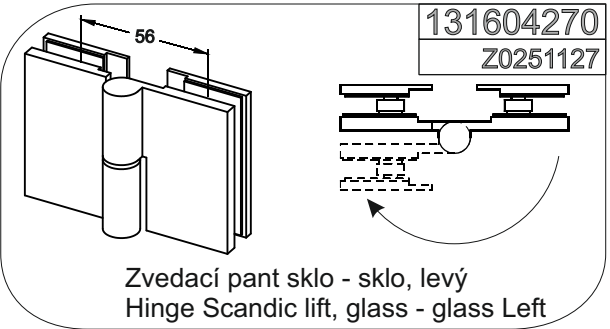

IW00140.4 - Overview of hinges, holders & stabilisation bars

Přehled pantů, držáků & fixačních tyčí

131604250
Z0251146

Zvedací pant stěna - sklo, levý (vnější)
Wall hinge Scandic lift, Outside Left

131604260
Z0251147

Zvedací pant stěna - sklo, pravý (vnější)
Wall hinge Scandic lift, Outside Right

131604270
Z0251127

Zvedací pant sklo - sklo, levý
Hinge Scandic lift, glass - glass Left

131604280
Z0251126

Zvedací pant sklo - sklo, pravý
Hinge Scandic lift, glass - glass Right