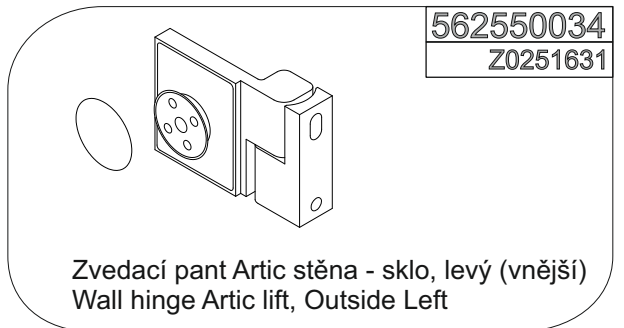

IW00140.4 - Overview of hinges, holders & stabilisation bars

Přehled pantů, držáků & fixačních tyčí

131604250
Z0251146

Zvedací pant stěna - sklo, levý (vnější)
Wall hinge Scandic lift, Outside Left

131604260
Z0251147

Zvedací pant stěna - sklo, pravý (vnější)
Wall hinge Scandic lift, Outside Right

131604270
Z0251127

Zvedací pant sklo - sklo, levý
Hinge Scandic lift, glass - glass Left

131604280
Z0251126

Zvedací pant sklo - sklo, pravý
Hinge Scandic lift, glass - glass Right

131604300

END OF LIFE

Pant Nautic sklo - sklo 135°
Hinge Nautic glass - glass 135°

562550030
Z0251629

Zvedací pant Artic sklo - sklo, levý
Hinge Artic lift, glass - glass Left

562550032
Z0251630

Zvedací pant Artic sklo - sklo, pravý
Hinge Artic lift, glass - glass Right

562550034
Z0251631

Zvedací pant Artic stěna - sklo, levý (vnější)
Wall hinge Artic lift, Outside Left

562550036
Z0251632

Zvedací pant Artic stěna - sklo, pravý (vnější)
Wall hinge Artic lift, Outside Right