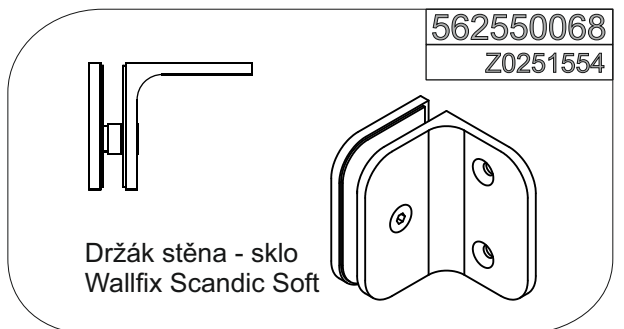

Držák Artic stěna - sklo
Wallfix Artic

562550068
Z0251554

Držák stěna - sklo
Wallfix Scandic Soft