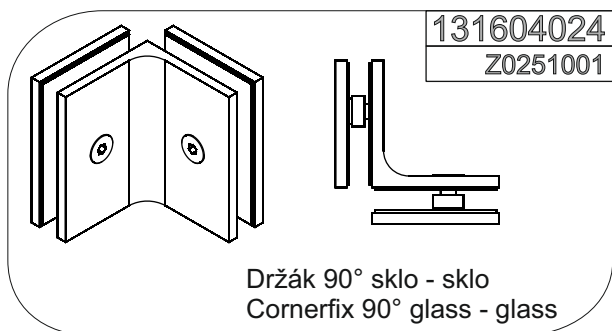

IW00140.4 - Overview of hinges, holders & stabilisation bars

Přehled pantů, držáků & fixačních tyčí

131604250
Z0251146

Zvedací pant stěna - sklo, levý (vnější)
Wall hinge Scandic lift, Outside Left

131604260
Z0251147

Zvedací pant stěna - sklo, pravý (vnější)
Wall hinge Scandic lift, Outside Right

131604270
Z0251127

Zvedací pant sklo - sklo, levý
Hinge Scandic lift, glass - glass Left

131604280
Z0251126

Zvedací pant sklo - sklo, pravý
Hinge Scandic lift, glass - glass Right